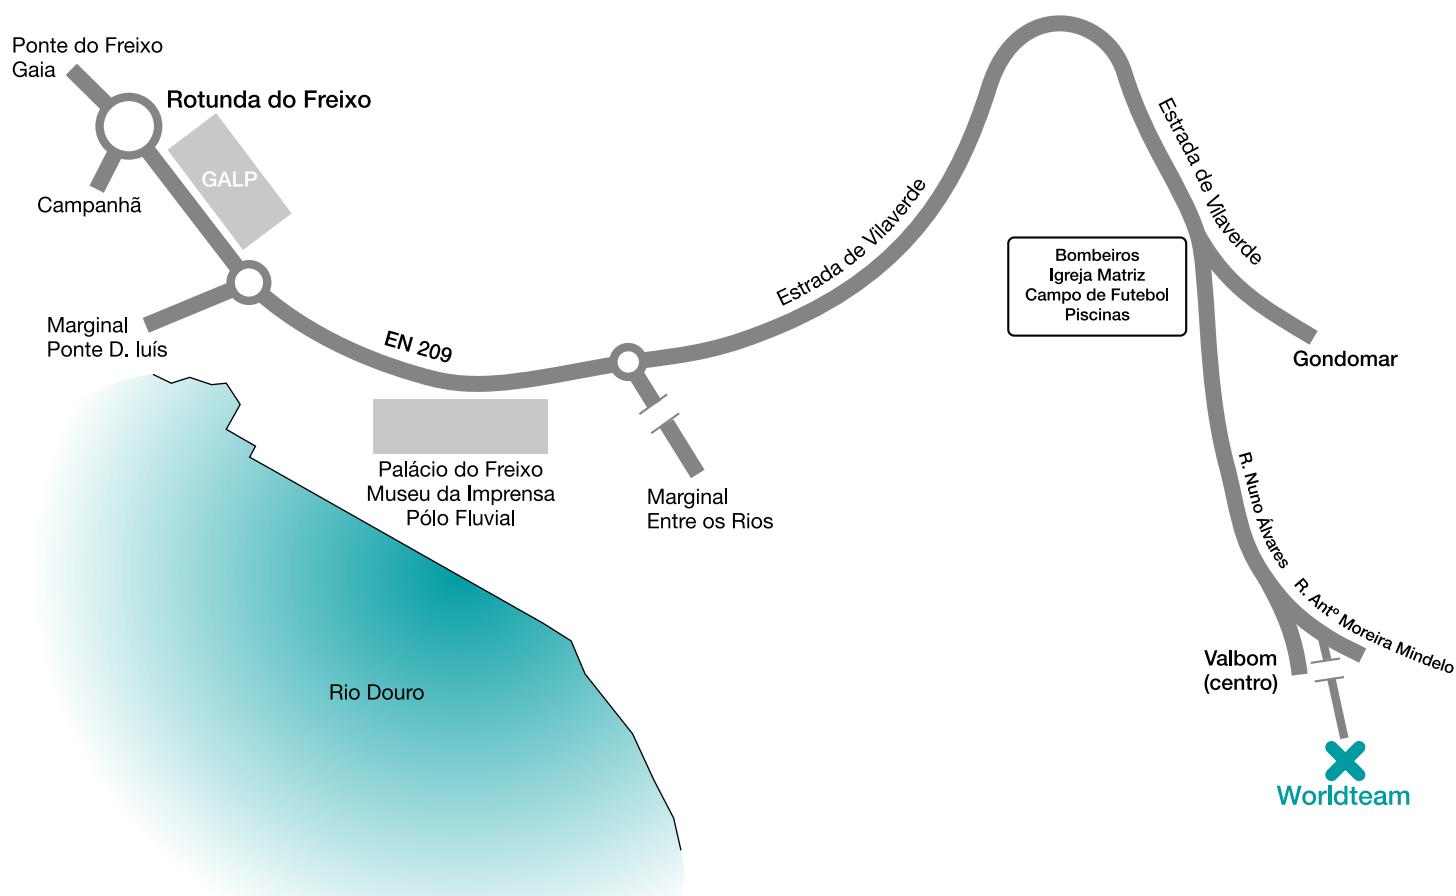

worldteam

technical equipments

folha de contacto

web

www.worldteam.pt
geral@worldteam.pt

gps

Latitude 41° 8' 27.69" N
Longitude 8° 33' 56.29" W

morada/adress