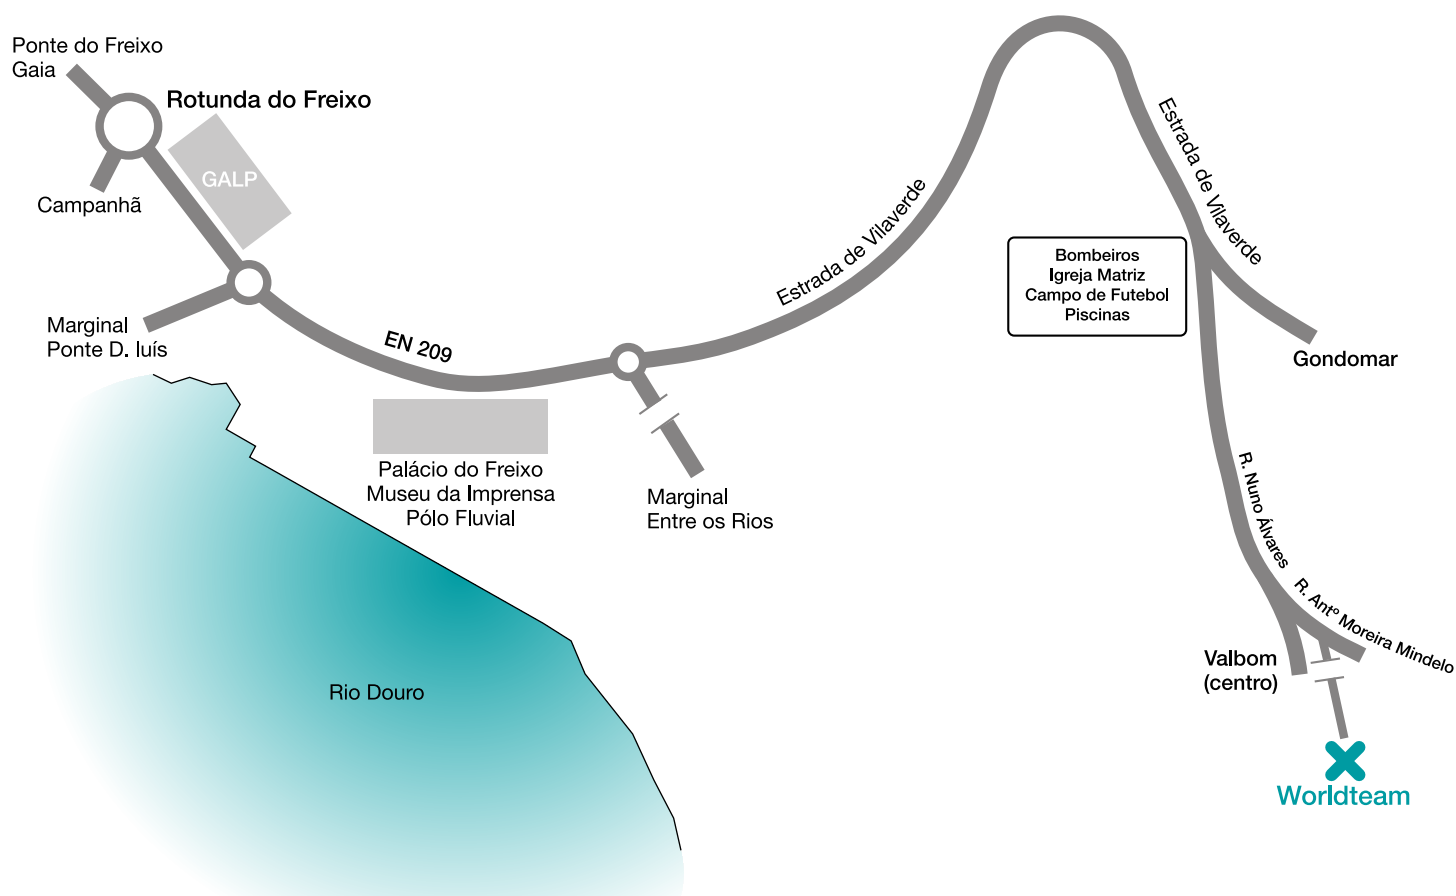

worldteam

technical equipments

folha de contacto

web

www.worldteam.pt
geral@worldteam.pt

gps

Latitude 41° 8' 27.69" N
Longitude 8° 33' 56.29" W

morada/adress